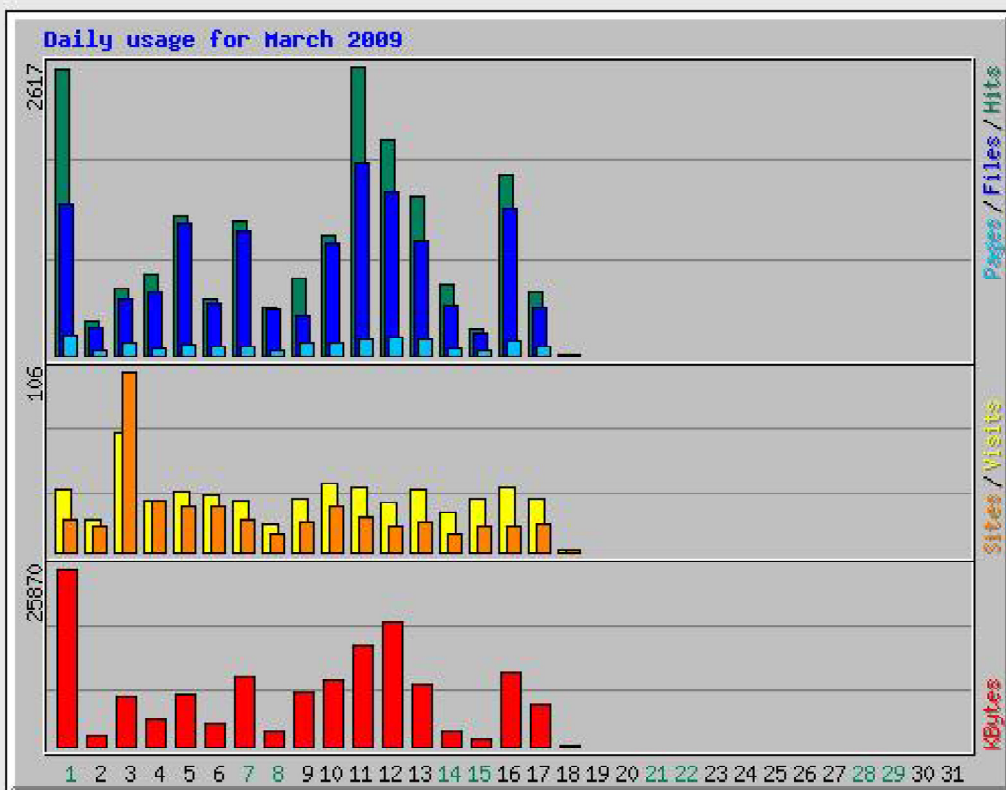

Access report by Webalizer for www.y-hiyoshi-rc.jp

統計期間: 過去12ヶ月  
作成日時 10-Mar-2009 02:10 JST

| 月の統計       |          |       |       |        |       |                |             |              |               |               |  |
|------------|----------|-------|-------|--------|-------|----------------|-------------|--------------|---------------|---------------|--|
| 月          | 一日あたりの平均 |       |       |        |       |                | 月合計         |              |               |               |  |
|            | Hits     | Files | Pages | Visits | Sites | KBytes         | Visits      | Pages        | Files         | Hits          |  |
| Mar 2009   | 1029     | 772   | 96    | 31     | 263   | 140003         | 568         | 1745         | 13907         | 18530         |  |
| Feb 2009   | 532      | 399   | 60    | 27     | 257   | 112217         | 777         | 1930         | 11176         | 14901         |  |
| Jan 2009   | 766      | 568   | 84    | 24     | 233   | 157652         | 768         | 2616         | 17617         | 23749         |  |
| Dec 2008   | 802      | 657   | 87    | 24     | 223   | 201313         | 744         | 2723         | 20373         | 24886         |  |
| Nov 2008   | 1158     | 832   | 112   | 26     | 219   | 197243         | 790         | 3381         | 24986         | 34754         |  |
| Oct 2008   | 1262     | 975   | 117   | 24     | 206   | 245279         | 750         | 3629         | 30251         | 39148         |  |
| Sep 2008   | 2304     | 1863  | 177   | 27     | 80    | 218072         | 467         | 3025         | 31677         | 39182         |  |
| <b>総合計</b> |          |       |       |        |       | <b>1271779</b> | <b>4059</b> | <b>19049</b> | <b>149907</b> | <b>195150</b> |  |

2008年9月からのアクセス状況

2009年3月のアクセス状況