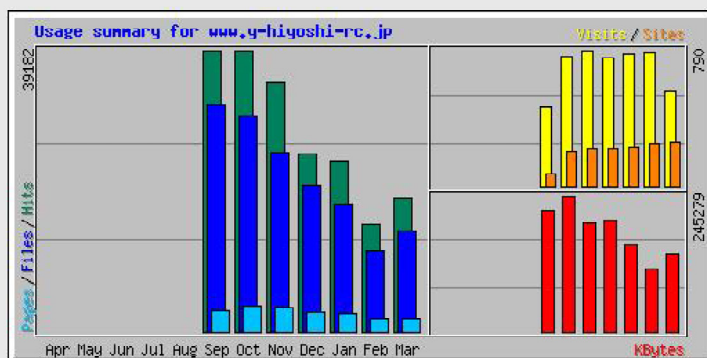

Access report by Webalizer for www.y-hiyoshi-rc.jp

統計期間: 過去12ヶ月  
作成日時 10-Mar-2009 02:10 JST

| 月の統計       |          |       |       |        |       |                |             |              |               |               |  |
|------------|----------|-------|-------|--------|-------|----------------|-------------|--------------|---------------|---------------|--|
| 月          | 一日あたりの平均 |       |       |        |       |                | 月合計         |              |               |               |  |
|            | Hits     | Files | Pages | Visits | Sites | KBytes         | Visits      | Pages        | Files         | Hits          |  |
| Mar 2009   | 1029     | 772   | 96    | 31     | 263   | 140003         | 568         | 1745         | 13907         | 18530         |  |
| Feb 2009   | 532      | 399   | 60    | 27     | 257   | 112217         | 777         | 1930         | 11176         | 14901         |  |
| Jan 2009   | 766      | 568   | 84    | 24     | 233   | 157652         | 768         | 2616         | 17617         | 23749         |  |
| Dec 2008   | 802      | 657   | 87    | 24     | 223   | 201313         | 744         | 2723         | 20373         | 24886         |  |
| Nov 2008   | 1158     | 832   | 112   | 26     | 219   | 197243         | 790         | 3381         | 24986         | 34754         |  |
| Oct 2008   | 1262     | 975   | 117   | 24     | 206   | 245279         | 750         | 3629         | 30251         | 39148         |  |
| Sep 2008   | 2304     | 1863  | 177   | 27     | 80    | 218072         | 467         | 3025         | 31677         | 39182         |  |
| <b>総合計</b> |          |       |       |        |       | <b>1271779</b> | <b>4059</b> | <b>19049</b> | <b>149907</b> | <b>195150</b> |  |

2008年9月からのアクセス状況

2009年3月のアクセス状況